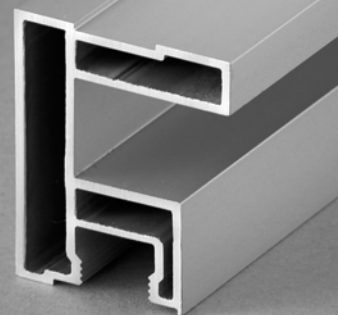

Siehe Bild rechts

Sicherheit

Abschließbare Elemente und Sicherheitsglas zum Beispiel für Rauntrennungen in Bankfilialen.

Siehe Bild rechts daneben

Die passende Griffstange
können Sie gleich mitbestellen.

TECHNIK

di:vision bietet Ihnen eine große Vielfalt an Griffprofilen. Damit können sich unsere Gleittüren perfekt an jede Raumsituation anpassen.

Ob runde Formen oder gradliniges Design, durch ergänzende Bauteile bieten wir Ihnen fast alle Möglichkeiten.

Lösungen für 90° Ecken können wir ebenso anbieten, wie eine Verriegelung der Türen mit Zylinderschloss.

unteres Laufwerk:
funktional mit Stopper

Griffprofil:
quattro symmetrisch

Bodenschiene:
einläufig

Griffprofil:
quattro asymmetrisch

Durch verschiedene Senkrechtprofile und Bodenlaufschienen können Sie Trennwand-systeme und Gleittüren von di:vision korpusunabhängig einsetzen.

Von Wand zu Wand oder von Boden bis Decke.

Bodenschiene:
zweiläufig