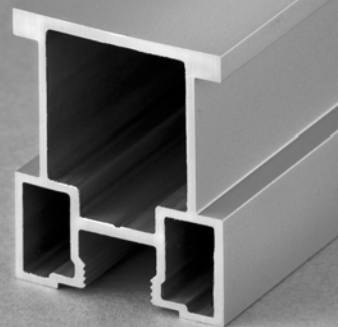

Siehe Bild rechts

Sicherheit

Abschließbare Elemente und Sicherheitsglas zum Beispiel für Rauntrennungen in Bankfilialen.

Siehe Bild rechts daneben

Die passende Griffstange
können Sie gleich mitbestellen.

TECHNIK

di:vision bietet Ihnen eine große Vielfalt an Griffprofilen. Damit können sich unsere Gleittüren perfekt an jede Raumsituation anpassen.

Ob runde Formen oder gradliniges Design, durch ergänzende Bauteile bieten wir Ihnen fast alle Möglichkeiten.

Lösungen für 90° Ecken können wir ebenso anbieten, wie eine Verriegelung der Türen mit Zylinderschloss.

unteres Laufwerk:
funktional mit Stopper

Griffprofil:
quattro symmetrisch

Bodenschiene:
einläufig

Griffprofil:
quattro asymmetrisch

Durch verschiedene Senkrechtprofile und Bodenlaufschienen können Sie Trennwand-systeme und Gleittüren von di:vision korpusunabhängig einsetzen.

Von Wand zu Wand oder von Boden bis Decke.

Bodenschiene:
zweiläufig